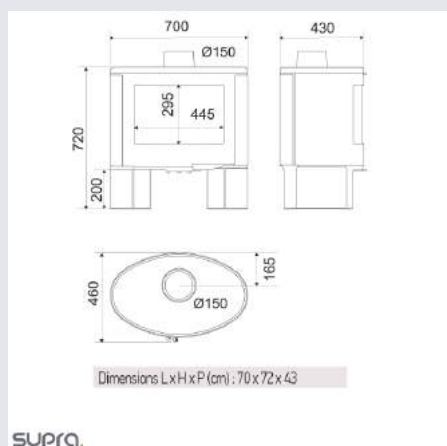

PERSÉE SUR BÛCHER SUPRA.

Surface de 70 m² à 170 m²

POÊLE À BOIS NON ÉTANCHE (FONTE)

- Vision galbée diagonale 53 cm (21 pouces)
- Doublage fonte pour plus de résistance
- Système vitre propre
- Chargement facile grâce à sa hauteur surélevée
- Bûcher intégré
- Déflecteurs démontables
- Cendrier à extraction facile

SUPRA.

Modèle

PERSÉE SUR BÛCHER

Puissance nominale / plage de puissance (kW)	10 / 6 à 14
Taille de bûches standard (cm)	50
Taille de bûches maxi (cm)	58
Rendement (%)	77
Indice de performance	0,7
Flamme Verte	7 étoiles
Intérieur	Doublage fonte à l'arrière (3 pièces). Grille foyère en fonte amovible (2 pièces)
Habillage	Fonte
Diamètre de buse des fumées (mm)	150 / Mâle
Raccordement à l'air extérieur	-
Diamètre de raccordement à l'air extérieur (cm)	-
Distance d'installation* arrière / latérale (cm)	30 / 45
Code EAN (311 983 +...)	...110 965 7
PERSÉE sur BÛCHER	
Classe énergétique	A ⁺ A ⁺