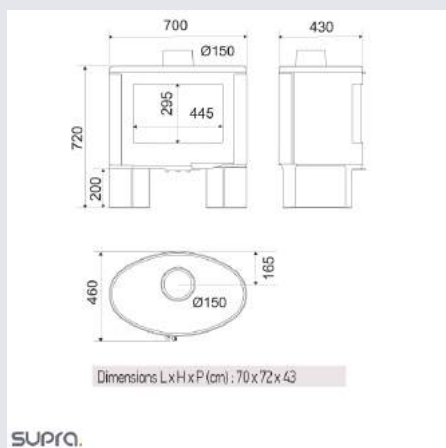

Surface de 70 m² à 170 m²

POÊLE À BOIS NON ÉTANCHE (FONTE)

- Vision galbée diagonale 53 cm (21 pouces)
- Doublage fonte pour plus de résistance
- Système vitre propre
- Grand format bûches jusqu'à 58 cm
- Déflecteurs démontables
- Cendrier à extraction facile

SUPRA

Dessus avec motifs en relief

Poignée intégrée

Modèle	PERSÉE
Puissance nominale / plage de puissance (kW)	10 / 6 à 14
Taille de bûches standard (cm)	50
Taille de bûches maxi (cm)	58
Rendement (%)	77
Indice de performance	0,7
Flamme Verte	7 étoiles
Intérieur	Doublage fonte à l'arrière (3 pièces). Grille foyère en fonte amovible (2 pièces)
Habillage	Fonte
Diamètre de buse des fumées (mm)	150 / Mâle
Raccordement à l'air extérieur	-
Diamètre de raccordement à l'air extérieur (cm)	-
Distance d'installation* arrière / latérale (cm)	30 / 45
Code EAN (311 983 +...)	...117 302 3
PERSÉE	...117 302 3
Classe énergétique	A⁺