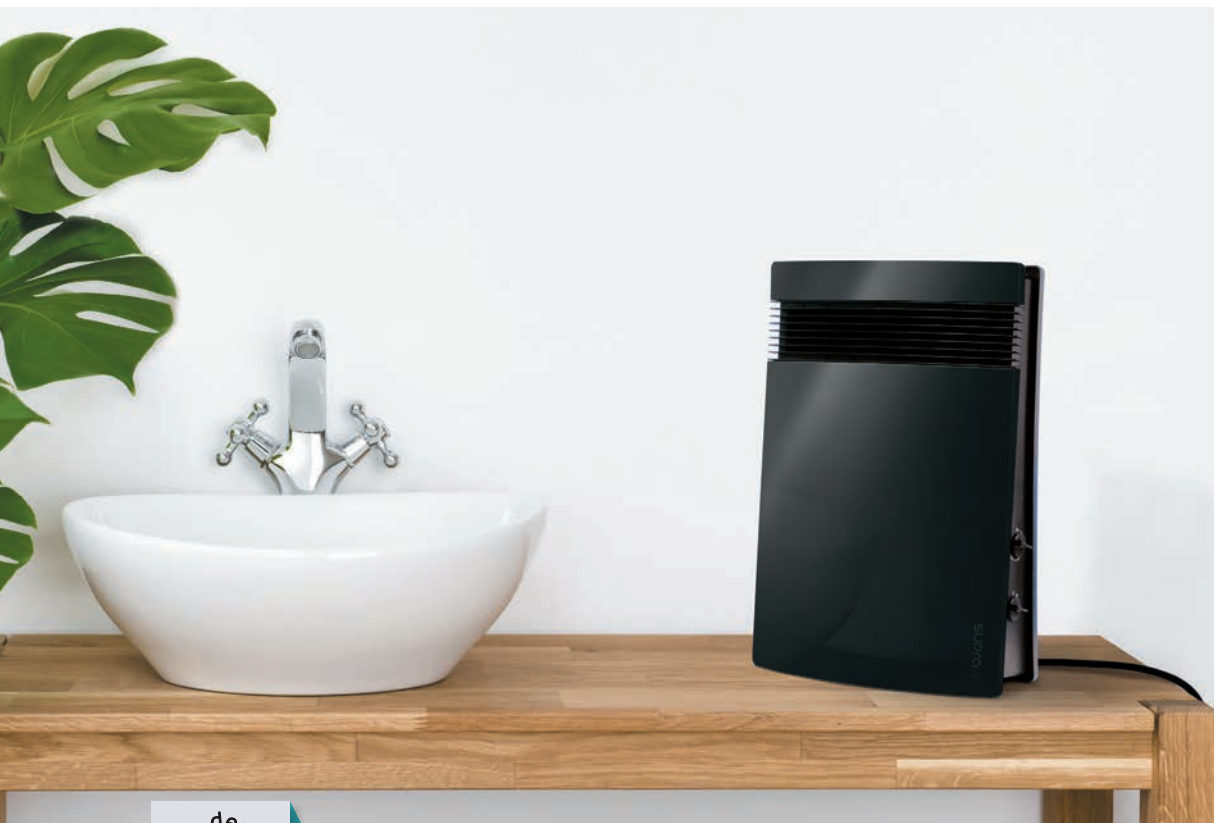

LITO

SOUFFLANT À THERMOSTAT MÉCANIQUE

Voyant lumineux d'alerte "nettoyage du filtre". Arrêt automatique en cas d'encrassement.

Filtre à air anti-poussière lavable à l'arrière du produit.

SALLE DE BAINS

SALON

CHAMBRE

BUREAU

■ **Design ultra plat: profondeur 11 cm**

épuré et ultra plat, ce soufflant discret sait se faire oublier

■ **Filtre à air anti-poussière lavable à l'eau**

assurer la qualité de l'air dans toutes les pièces de la maison

■ **Facile d'entretien**

voyant de notification "nettoyage du filtre" intégré

■ **Poignée de transport à l'arrière du produit**

■ **3 couleurs disponibles:**

Noir

Gris

Blanc

Modèle**LITO**