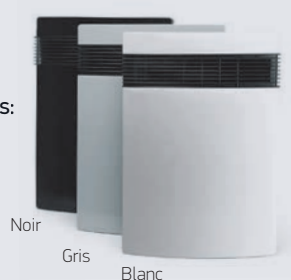

LITO

SOUFFLANT À THERMOSTAT MÉCANIQUE

Voyant lumineux d'alerte "nettoyage du filtre". Arrêt automatique en cas d'encrassement.

Filtre à air anti-poussière lavable à l'arrière du produit.

SALLE DE BAINS

SALON

CHAMBRE

BUREAU

■ **Design ultra plat: profondeur 11 cm**

épuré et ultra plat, ce soufflant discret sait se faire oublier

■ **Filtre à air anti-poussière lavable à l'eau**

assurer la qualité de l'air dans toutes les pièces de la maison

■ **Facile d'entretien**

voyant de notification "nettoyage du filtre" intégré

■ **Poignée de transport à l'arrière du produit**

■ **3 couleurs disponibles:**

Noir

Gris

Blanc

Modèle**LITO**