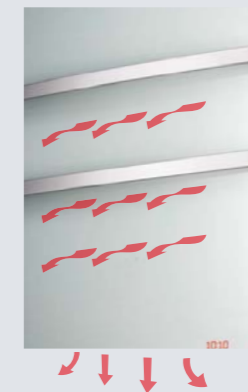

1500 W de puissance grâce à l'alliance de la radiation et d'une soufflerie discrète de 1350 W