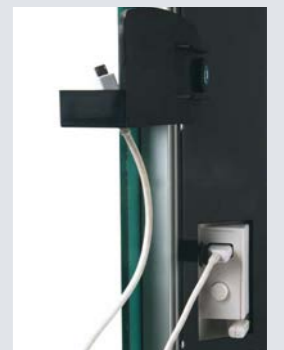

MIRO

SÈCHE-SERVIETTES À RAYONNEMENT

LES FINITIONS : BARRES EN ALUMINIUM BROSSÉ, SA PRISE USB ET SON SUPPORT DE TÉLÉPHONE !

Modèle	MIRO BLANC
Niveaux de puissance (W)	150 à 1500
Puissance façade rayonnante (W)	150
Puissance soufflerie (W)	1350
Classe / Indice de protection	II / IPX4
Surface traitée jusqu'à (m²)	15
Volume de la salle de bains	2 - hors volume
Thermostat	Électronique
Fonction hors-gel	Oui
Minuterie (minute)	10, 20, 30, 60
Modes	Confort, Hors-gel, Eco, Programmation hebdomadaire, Minuterie
Indicateur lumineux de fonctionnement	Oui
Kit de fixation	Oui
Détection d'ouverture de fenêtre	Oui
Filtre	Anti-poussière à l'arrière du produit
Indicateur nettoyage du filtre	Oui (120h d'utilisation)
Poids net / Poids brut (kg)	17 / 19
Colisage	1
Dimensions du produit L x H x P (cm)	52 x 105 x 12,5
Dimensions du carton individuel L x H x P (cm)	62 x 113 x 25,5
Dimensions du sur-emballage L x H x P (cm)	-
Code EAN (311 983 +...)	
MIRO	...157 068 6

Barres ajustables : à partir de 35 cm du bas de l'appareil jusqu'à 2,5 cm à partir du haut

- Deux barres ajustables en aluminium brossé et programmation hebdomadaire pour s'adapter au rythme de vie et réaliser des économies
- Possibilité de recharger son téléphone avec la prise USB et son support de téléphone
- Finition en blanc
la façade en verre, avec son système de chauffage à inertie, rayonne la chaleur avec une faible consommation d'énergie, maintient la température de la pièce et des serviettes.

1500 W de puissance grâce à l'alliance de la radiation et d'une soufflerie discrète de 1350 W

Prise USB + support de téléphone (câble de charge non fourni)