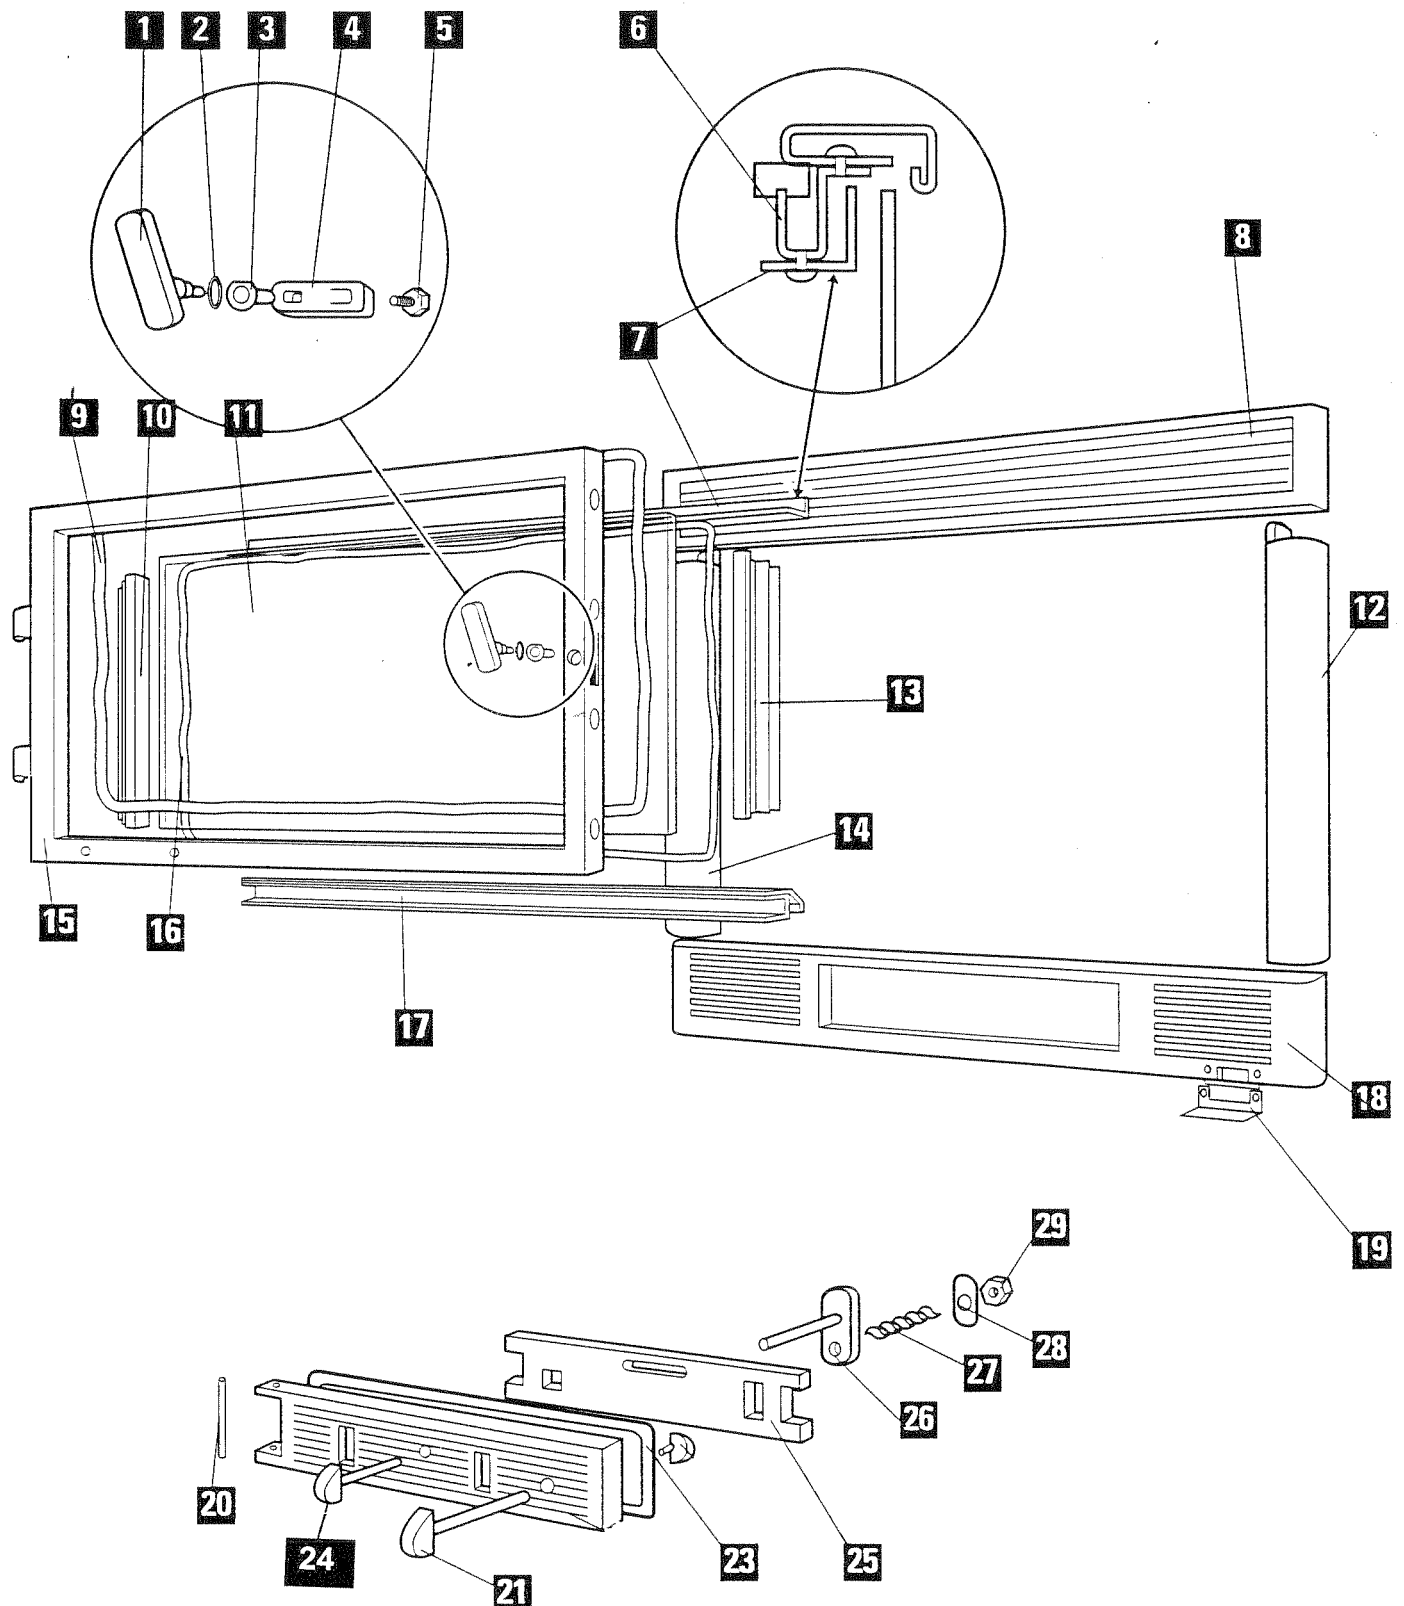

INSERTS 634 - 644 - 654 636R - 646R - 656R

ENSEMBLES PORTE & BANDEAU

SUPRA.

INSERTS 634 / 644 / 654 / 636R / 646R / 656R
ENSEMBLE PORTE ET BANDEAU

POSITION	NOMBRE	DESIGNATION / PIECES	634 / 636R	644 / 646R	654 / 656R
1	1	Poignée de porte	09604--E/N	09604--E/N	09604--E/N
2	1	Rondelle axe de verrou	03303	03303	03303
3	1	Rondelle de guidage	14224	14224	14224
4	1	Loquet de porte	09340	09340	09340
5	1	Vis FHC / 90	10983	10983	10983
6	1	Fixe joint	15101	15091	15091
7	1	Défecteur de vitre	15100	15090	15090
8	1	Fronton	12362--U	12119--U	12119--U
9	1	Joint diamètre 8	05891	05891	05891
10	1	Fixe joint latéral gauche	12093	12092	12091
11	1	Vitre	04274	04104	03775
12	1	Montant de façade droit	12363	12208	12120
13	1	Fixe joint latéral droit	12105	12104	12103
14	1	Montant de façade gauche	12363	12208	12120
15	1	Cadre de porte	12073	12072	12071
16	1	Joint 6 x 12	09708	09708	09708
17	1	Fixe joint inf.	12086	12085	12085
18	1	Bandeau inf. + porte de cendrier	12712--U	12606--U	12606--U
19	1	Plaquette d'interrupteur	12215	12215	12215
20	1	Axe porte cendrier	12529	12529	12529
21	1	Ensemble monté axe verrou	12528--U	12528--U	12528--U
23	1	Joint cendrier	03265	03265	03265
24	1	Ensemble bouton perc. ass.	12319--U	12319--U	12319--U
25	1	Registre d'air	12374	12212	12212
26	1	Bielette commande régulateur air	12314	12314	12314
27	1	Ressort porte cendrier	02412	02412	02412
28	1	Rondelle Z 8	04421	04421	04421
29	1	Ecrou F SNEP	10983	10983	10983