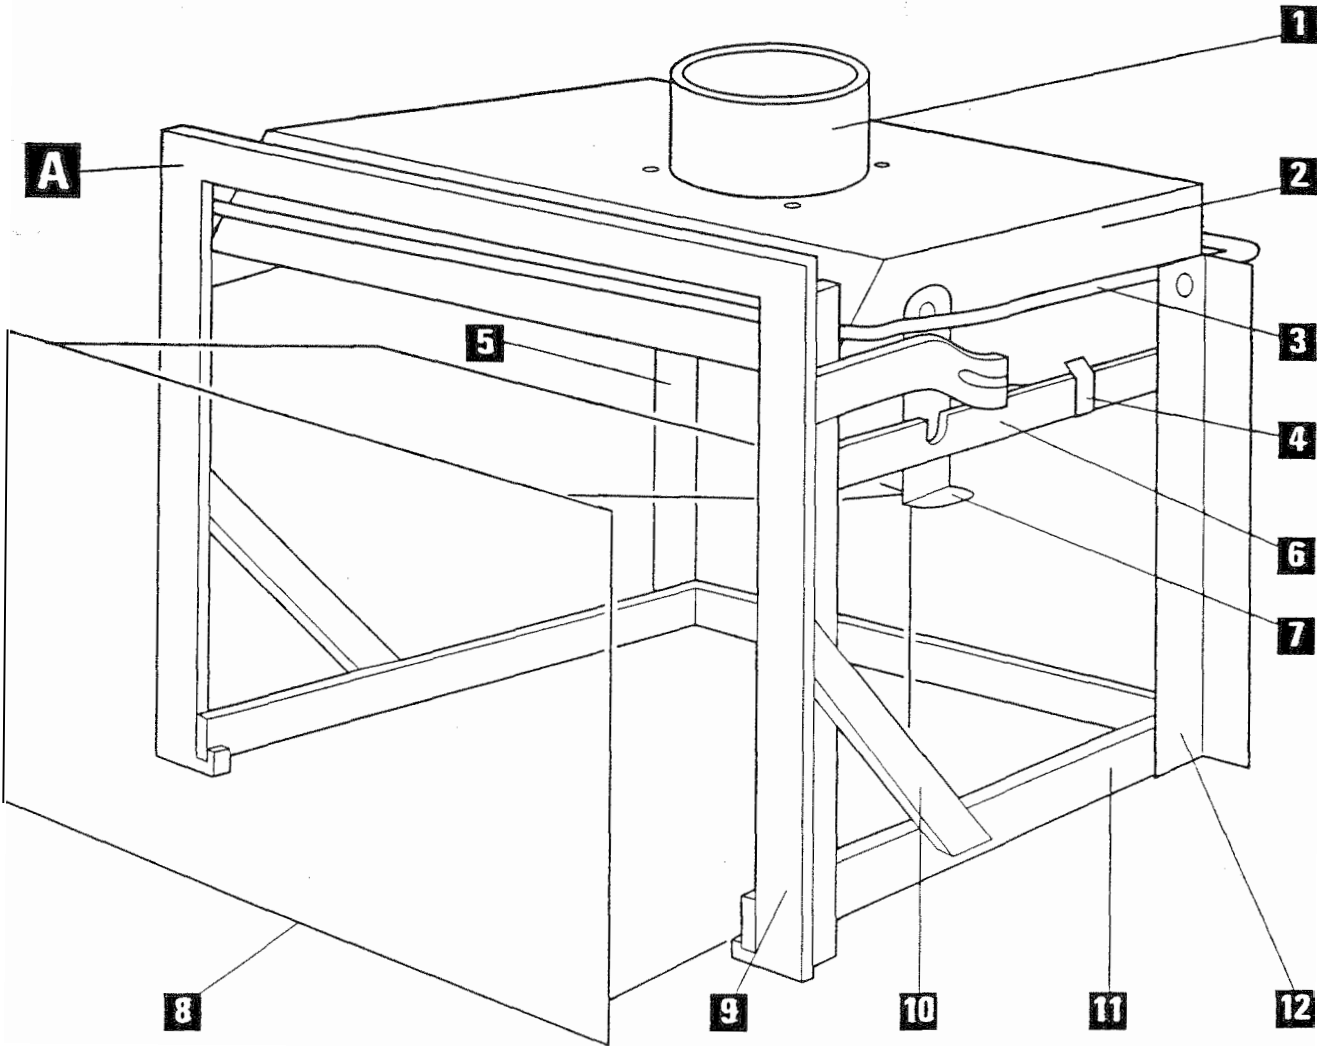

INSERTS 636R - 646R - 656R

GABARIT

SUPRO

**INSERTS 636 R / 646 R / 656 R
GABARIT**

POSITION	NOMBRE	DESIGNATION / PIECES	636 R	646 R	656 R
1	1	Buse	11687	11687	11687
2	1	Avaloir E.S	12035	12036	12036
3	1	Joint avaloir	05391	04532	04532
4	4	Fixation joint	04533	04533	04533
5	1	Montant AR - G	05477	04765	04317
6	2	Bielle d'écartement	12664	12664	12664
7	1	Bielle de réglage	04366	04366	04366
8	1	Insert EM			
9	1	Cadre vertical	12418	12248	12244
10	2	Bielle d'angle	03846	03846	3846
11	1	Cadre horizontal	05463	05064	05064
12	1	Montant AR - D	05478	04766	04318
A	1	Berceau complet	12576	12613	12612