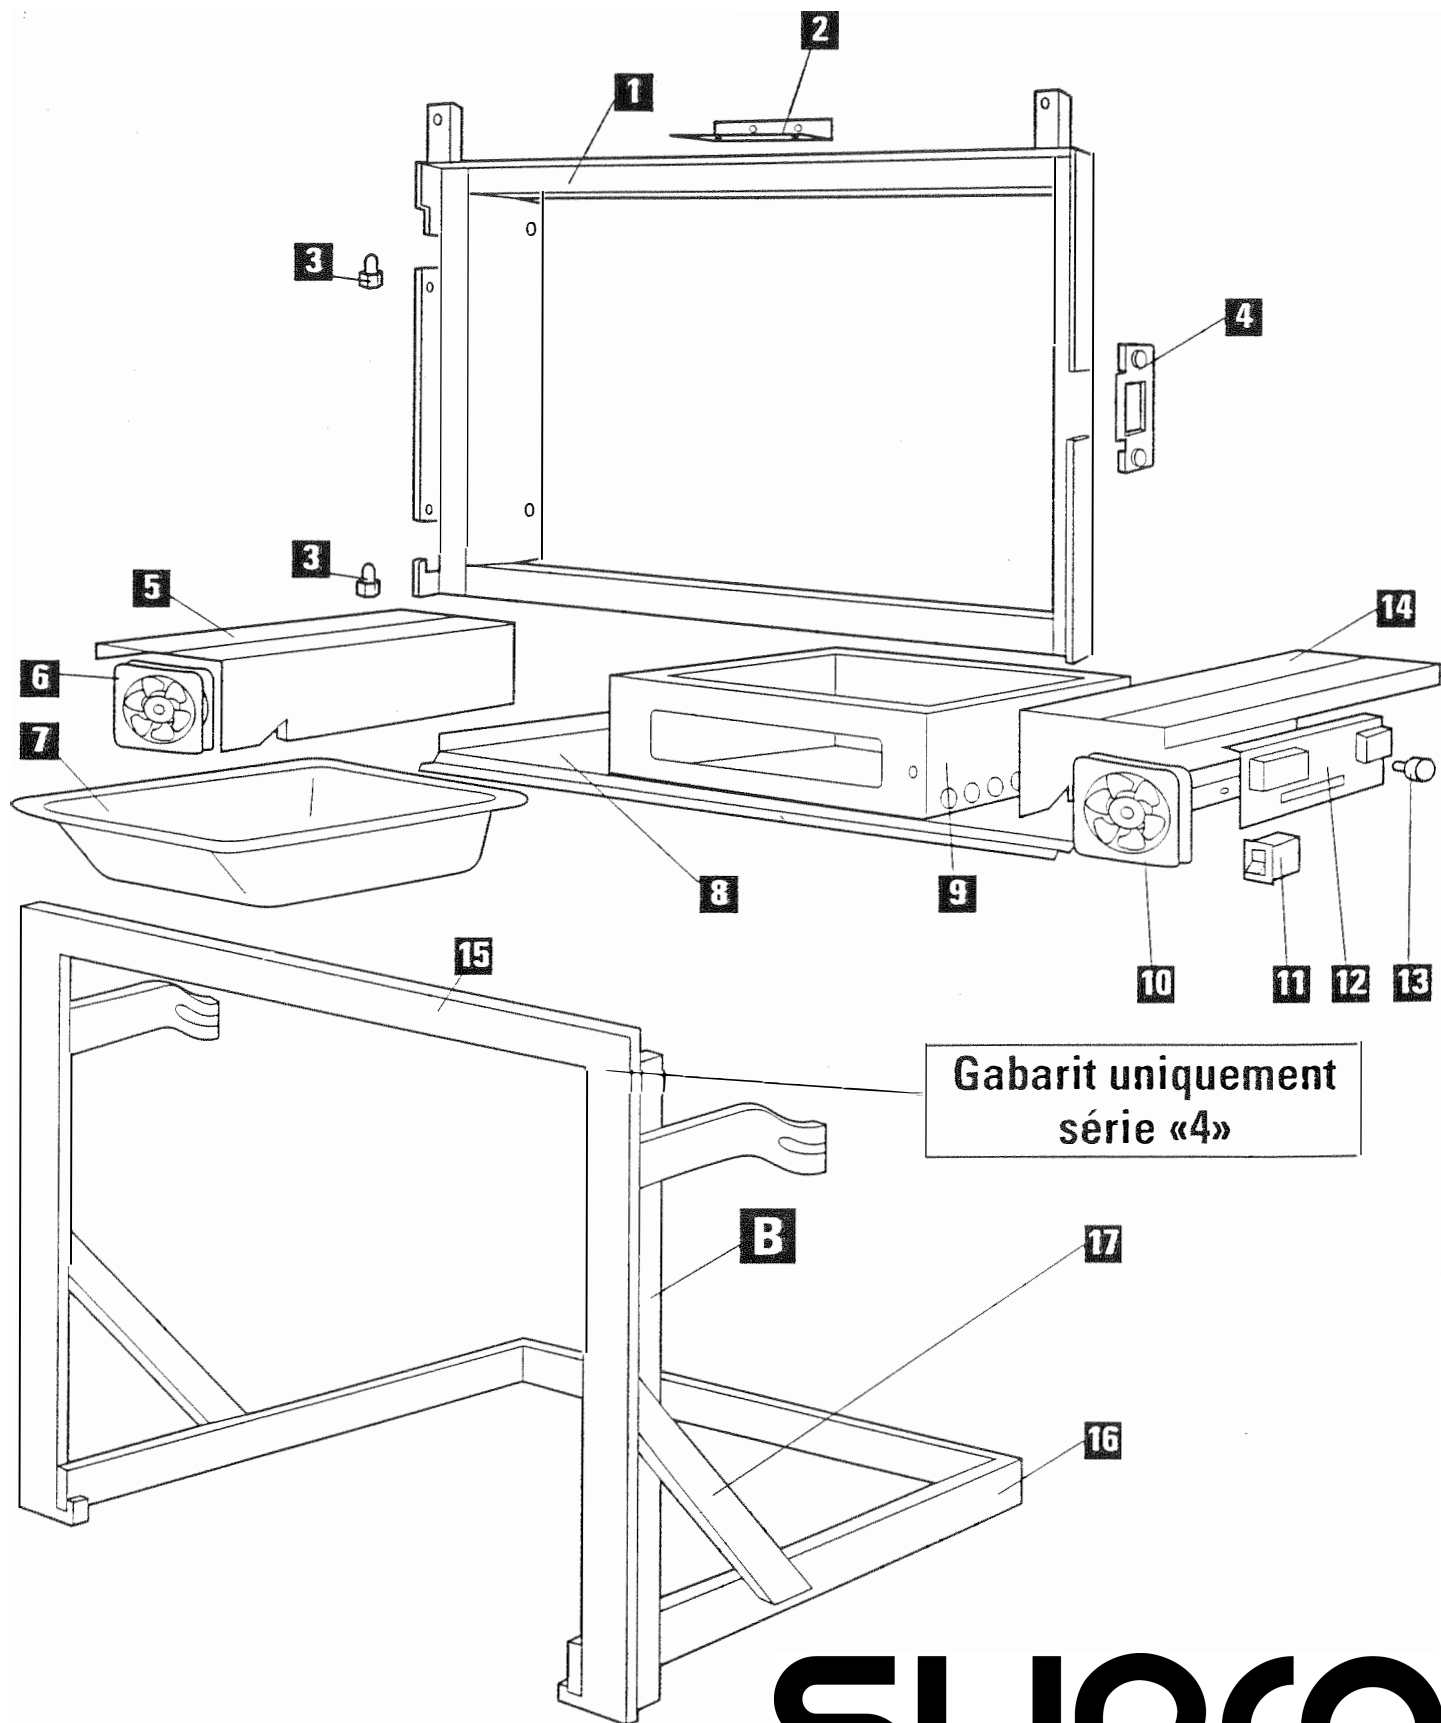

INSERTS 634 - 644 - 654 636R - 646R - 656R

CADRE & CENDRIER

SUPRA

INSERTS 634 / 644 / 654 / 636R / 646R / 656R
CADRE ET CENDRIER

Position	Nombre	Désignation / Pièces	634 / 636R	644 / 646R	654 / 656R
1	1	Contre cadre	12412	12176	12168
2	1	Support sonde	/	/	/
3	2	Pivot de porte	12145	12145	12145
4	1	Plaquette de réglage	10140	10140	10140
5	1	Support ventilateur gauche	04386	03946	03946
6	1	Ventilateur gauche	04130	03959	03959
7	1	Cendrier	04201	03849	03849
8	1	Fond de socle	12656	03789	03789
9	1	Socle	13075	12910	12910
10	1	Ventilateur droit	04130	03959	03959
11	1	Inverseur 3 pièces	12530	12530	12530
12	1	Thermostat	14508	14508	14508
13	1	Thermostat à disque	15174	15174	15174
14	1	Support ventilateur droit	04386	03947	03947
15	1	Cadre vertical	12418	12248	12244
16	1	Cadre horizontal	05463	03993	03993
17	2	Bielette d'angle	03846	03846	03846
B	1	Gabarit E.M	12576	12575	12574