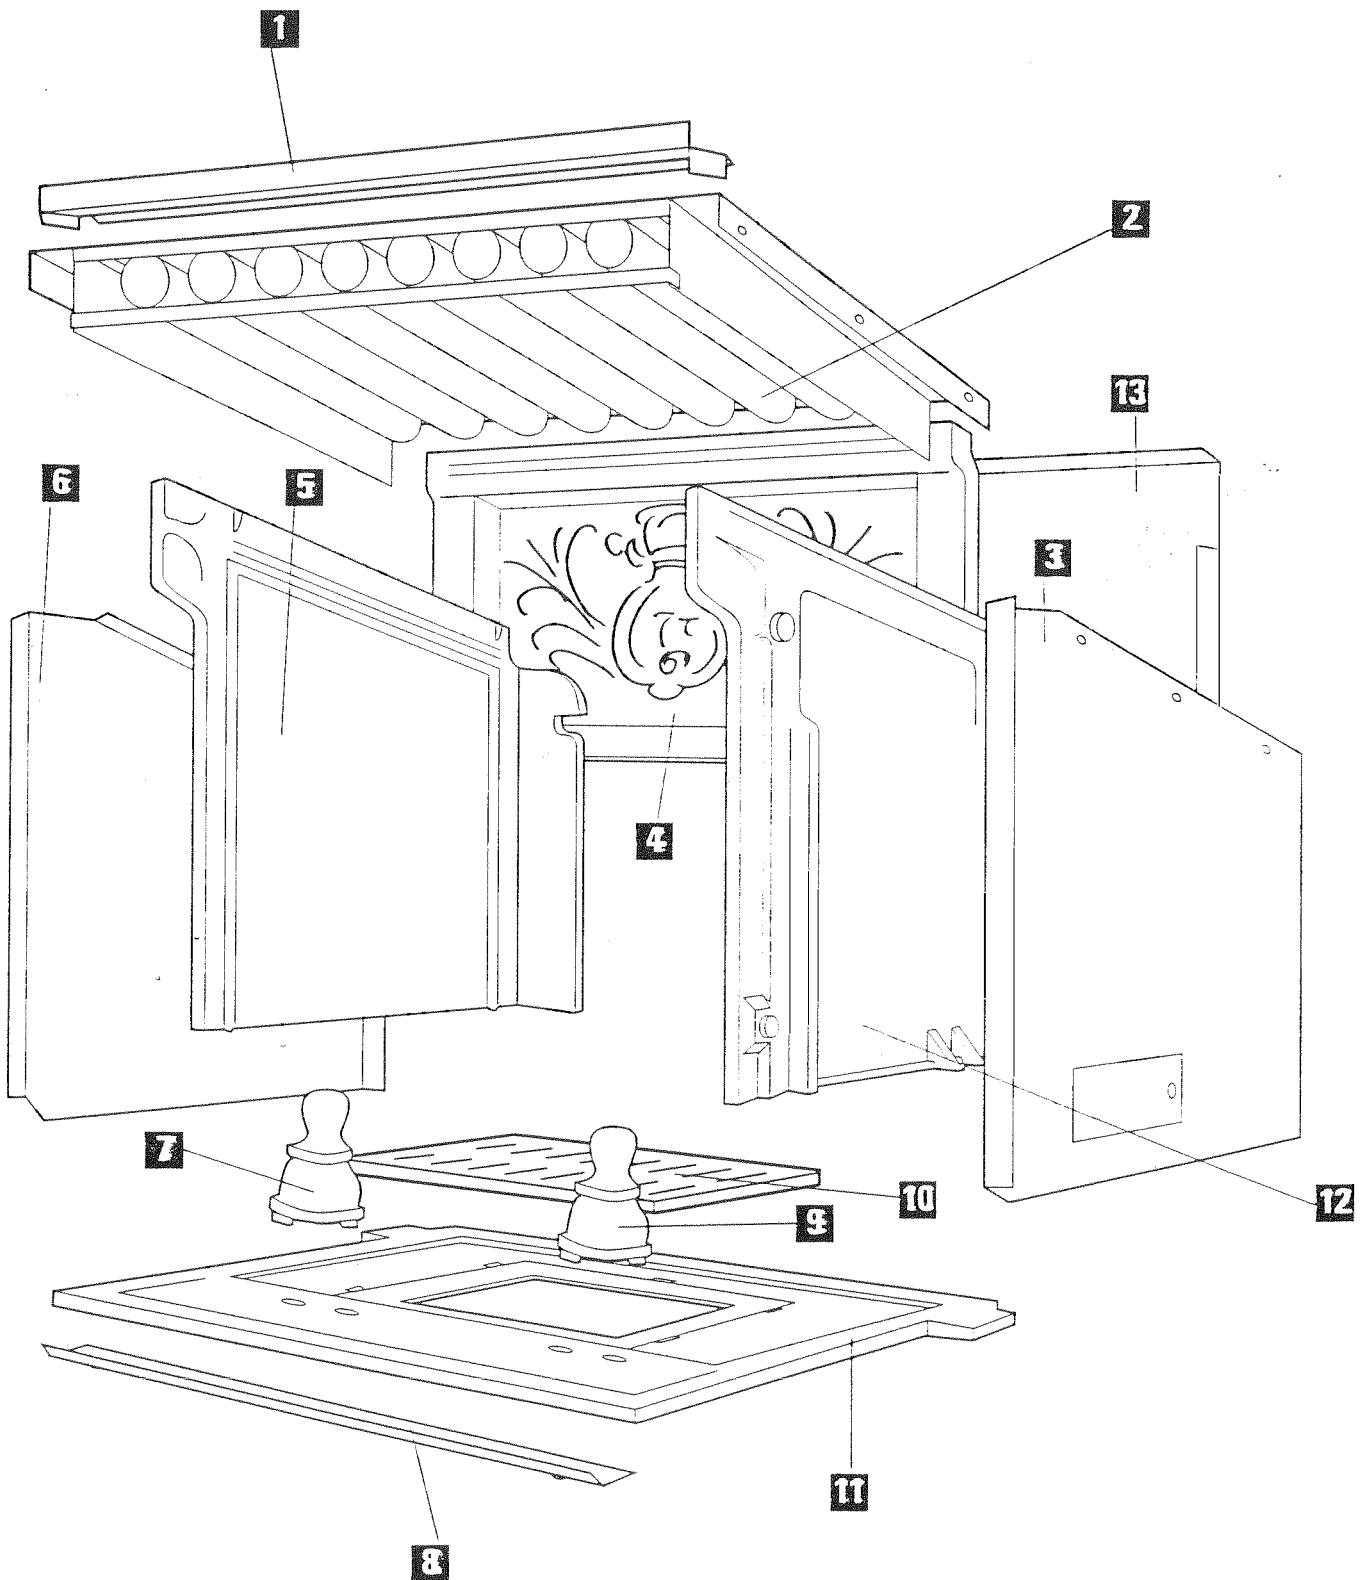

INSERTS

634 - 644 - 654

636R - 646R - 656R

ÉLÉMENTS INTÉRIEURS

SUPRO

INSERTS 634 / 644 / 654 / 636R / 646R / 656R
ELEMENTS INTERIEURS

Position	Nombre	Désignation / Pièces	634 / 636R	644 / 646R	654 / 656R
1	1	Equerre d'étanchéité	12417	12174	12174
2	1	Echangeur E.S	04194	04029	04029
3	1	Coté habillage droit	12663	12182	12180
4	1	Plaque d'âtre	90156	90157	90157
5	1	Coté fonte gauche	04046	04090	03764
6	1	Coté habillage gauche	12662	12181	12179
7	1	Chenet	13042	07255	07255
8	1	Déфлекteur inférieur	13094	07166	07166
9	1	Chenet	13042	07255	07255
10	1	Grille de décrochage	04165	14766	14766
11	1	Sole	12138	12209	12209
12	1	Coté fonte droit	04047	04091	03765
13	1	Arrière habillage	04275	04144	03805