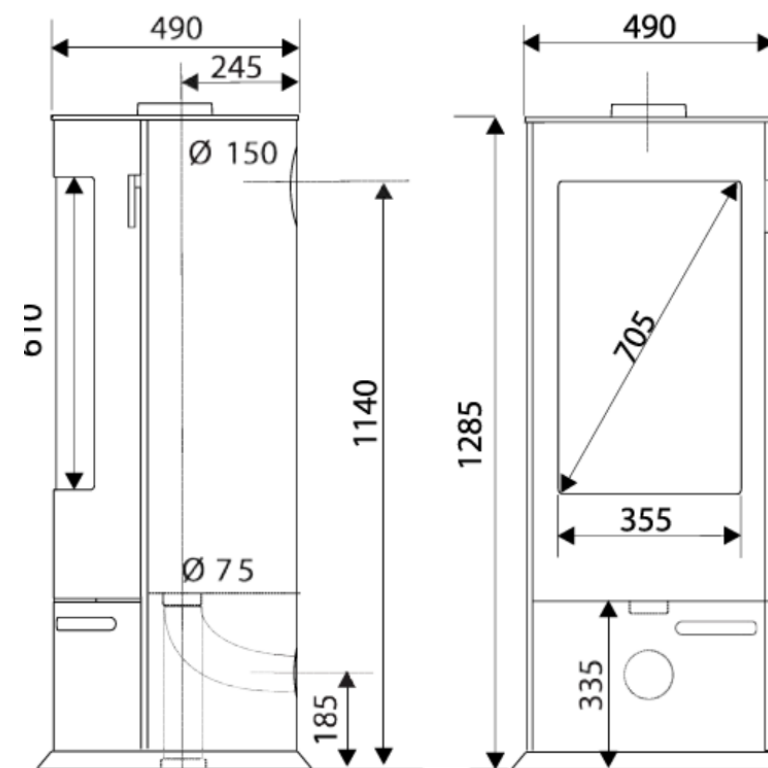

PLAN DIMENSIONNEL

COMBUSTION ET MATÉRIAUX

- **TECHNOLOGIE TOTAL CONTROL** : les deux commandes d'air permettent un pilotage intégral par commandes d'air de grille et post combustion dissimulés dans le compartiment intérieur
- **ÉTANCHE COMPATIBLE RE 2020**: haut niveau d'étanchéité permettant de maîtriser les airs de combustion (air primaire, air secondaire et air de vitre intégralement canalisés et réglables)
- **Intérieur en vermiculite haute densité** pour une meilleure résistance de conditions de températures extrêmes et une meilleure combustion
- Grille foyère en fonte **amovible**
- **Verre céramique** haute résistance

INSTALLATION ET UTILISATION

- Raccordement des fumées **arrière ou dessus** (150 mm)
- **Protection arrière** réduit la température du dos
- **Distance d'installation réduite** peut être posé à seulement 10 cm du mur
- **Poignée haute** conçue pour être saisie sans se baisser
- **Chargement facile** grâce à sa hauteur surélevée
- **Air primaire et secondaire réglables**
- Taille de bûches jusqu'à **50 cm**
- **Système vitre propre**
- **Vision galbée** diagonal 71 cm (28 pouces)
- Cendrier grande capacité **amovible**